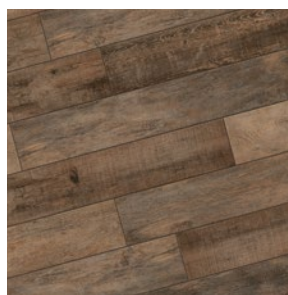

### 🔥 AVAILABLE COLORS

**v4** DAYLIGHT  
NN 01 ST

**v4** EMBER  
NN 02 ST

**v3** HONEY  
NN 03 ST