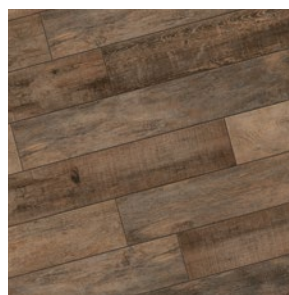

### 🔥 AVAILABLE COLORS

**v4** DAYLIGHT  
NN 01 ST

**v4** EMBER  
NN 02 ST

**v3** HONEY  
NN 03 ST