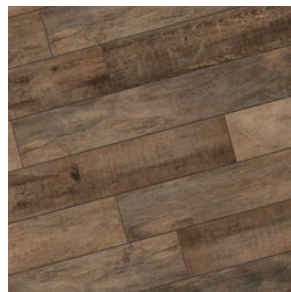

### AVAILABLE COLORS

**v4** DAYLIGHT  
NN 01 ST

**v4** EMBER  
NN 02 ST

**v3** HONEY  
NN 03 ST